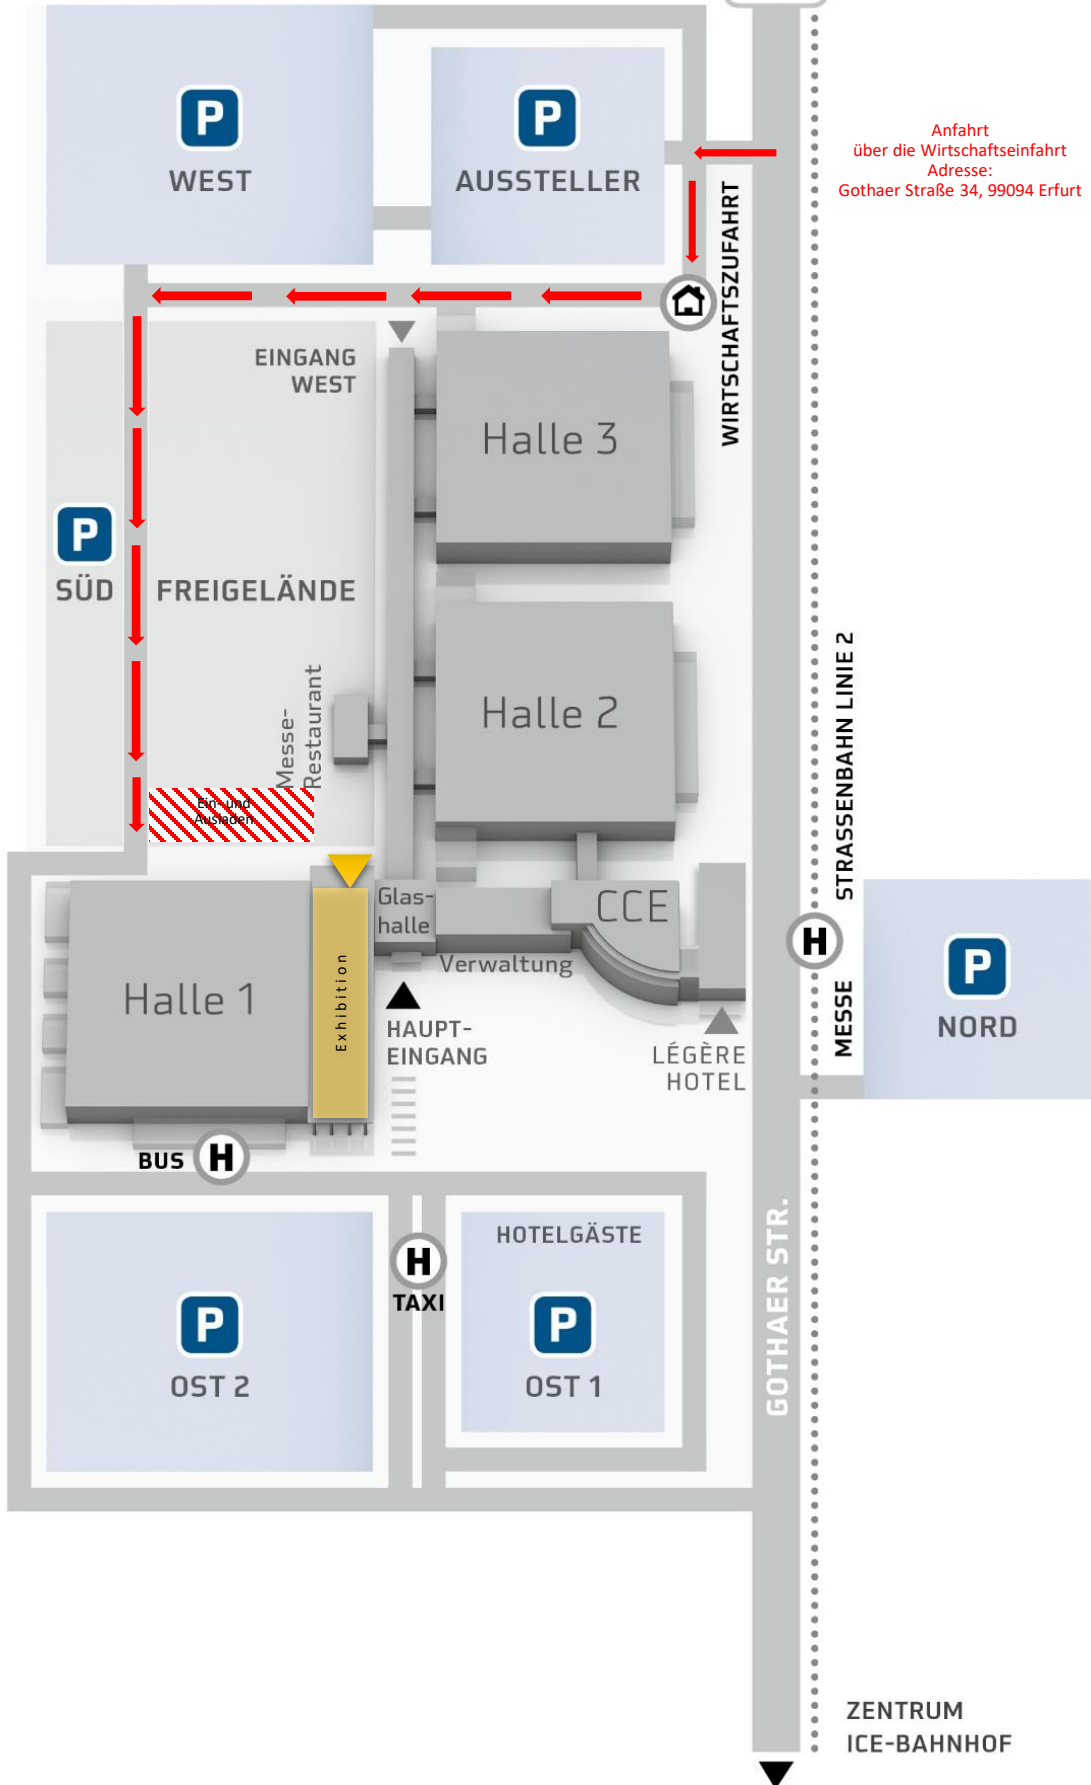

FLUGHAFEN
AUTOBAHN A4 | A71
P CARAVAN
P WARTBURGSTRASSE

B7

Anfahrt
über die Wirtschaftseinfahrt
Adresse:
Gothaer Straße 34, 99094 Erfurt

ZENTRUM
ICE-BAHNHOF